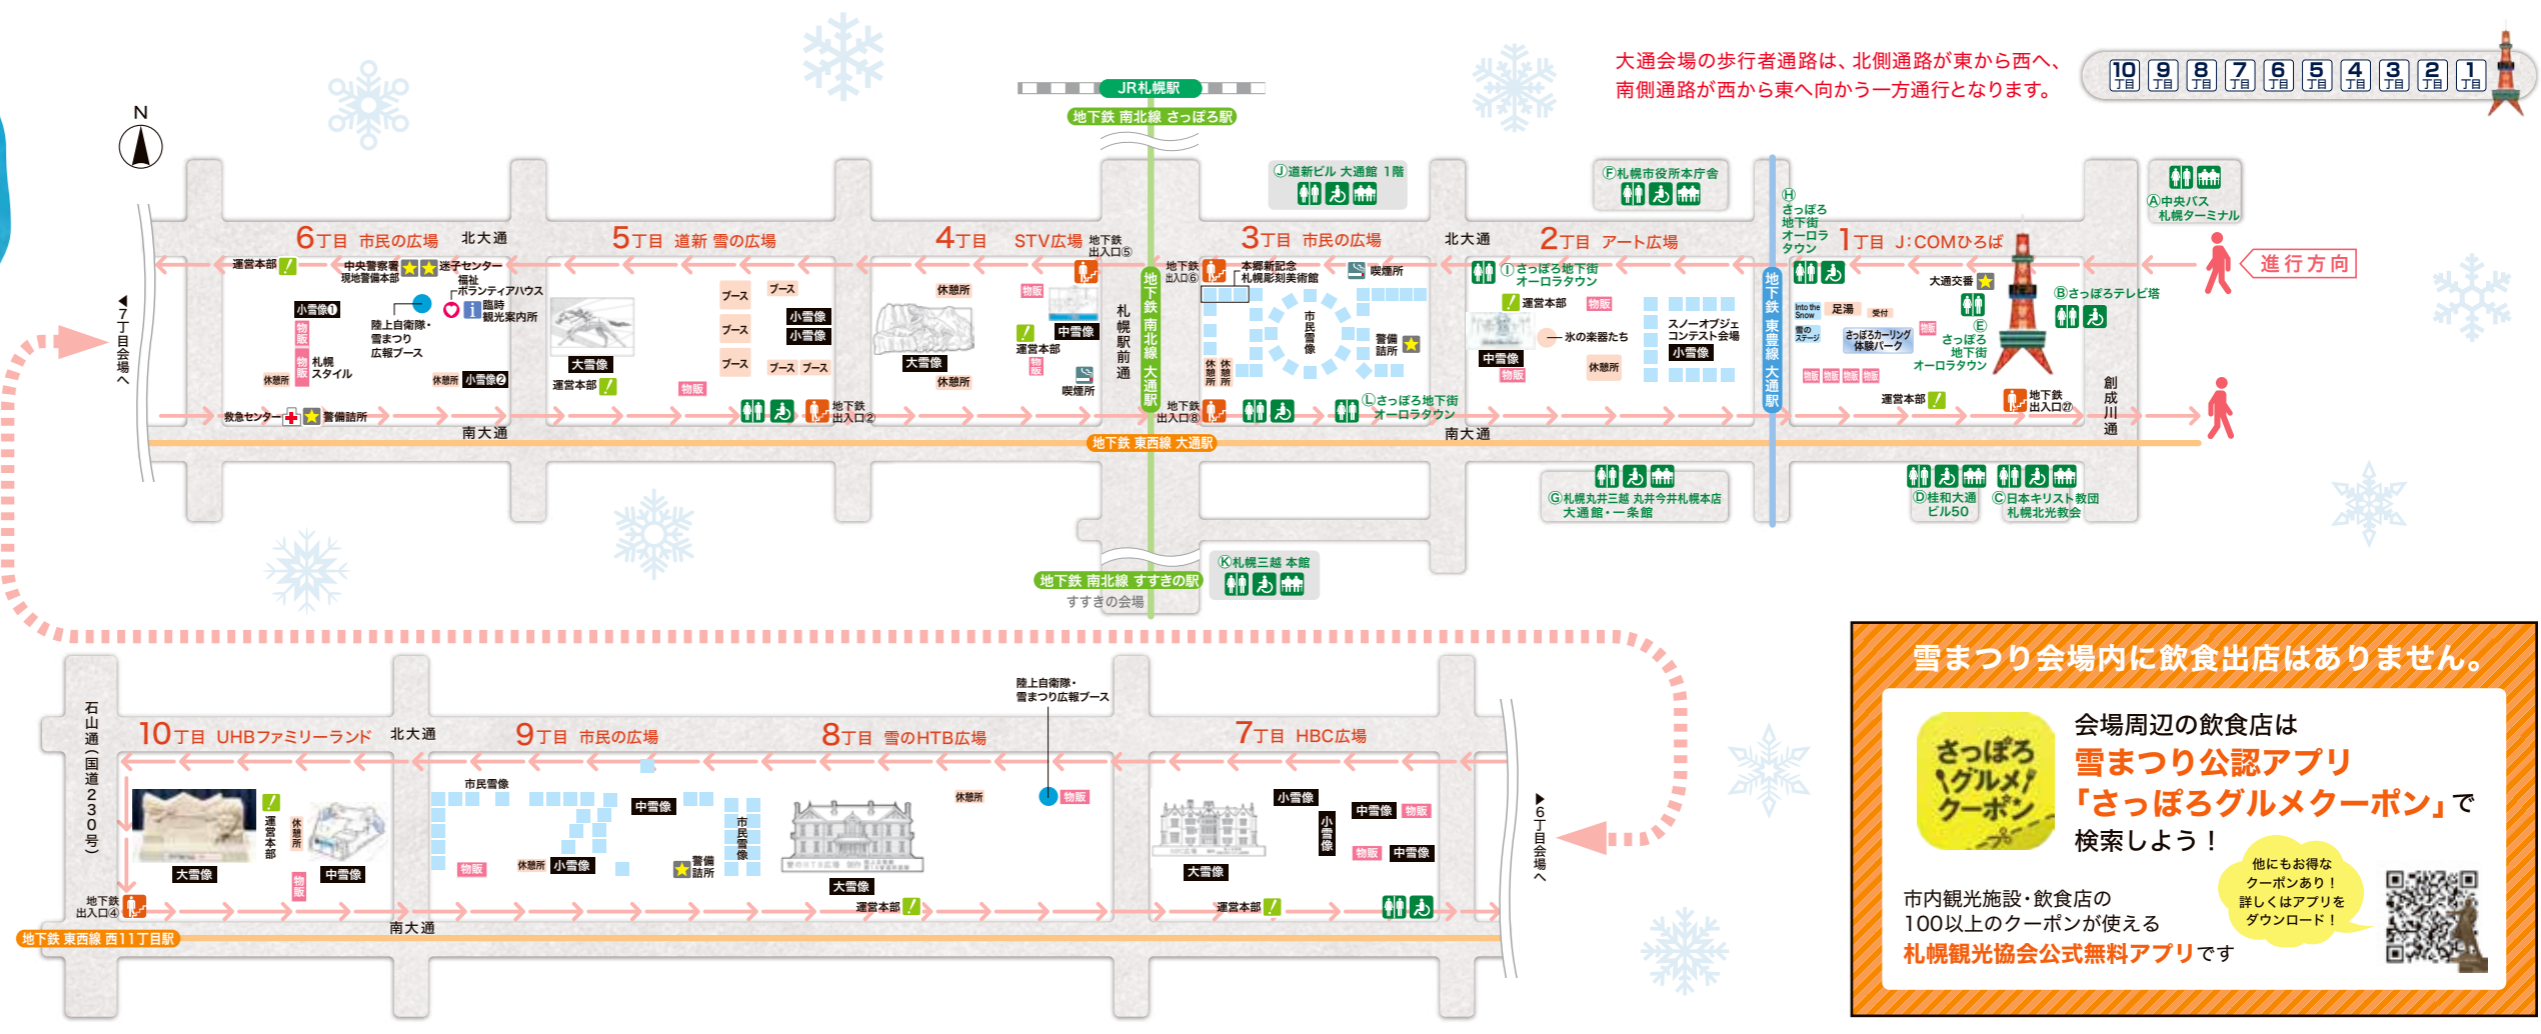

大通会場 全体マップ

お知らせ

- ◎落とし物などのお問い合わせは会場内の現地警備本部(6丁目)をご利用ください。
- ◎迷子センターは6丁目 (tel.011-281-3335) にあります。
- ◎臨時観光案内所は6丁目 (tel.011-281-7330) にあります。
- ◎救急センターは6丁目 (tel.011-281-1110) にあります。
- ◎福祉ボランティアハウスは6丁目 (tel.011-281-8220) にあります。
- ◎大通会場の照明は22:00に消灯いたします。
- ◎会場内は大変すべりやすいので、足元にお気をつけください。
- ◎会場内レイアウトは変更になる場合があります。

- ★ 迷子センター・中央警察署現地警備本部・警備詰所・大通交番
- i 臨時観光案内所
- 🚑 救急センター
- 🚻 トイレ
- 🚒 運営本部
- 🚶 地下鉄 出入口
- 🚬 喫煙所
- 🏠 福祉ボランティアハウス
- ♿ 障がいのある方用トイレ
- 🛌 休憩所

雪まつり会場内に飲食出店はありません。

会場周辺の飲食店は
雪まつり公認アプリ
「さっぽろグルメクーポン」で
検索しよう！

市内観光施設・飲食店の
100以上のクーポンが使える
札幌観光協会公式無料アプリです

大通会場管理者